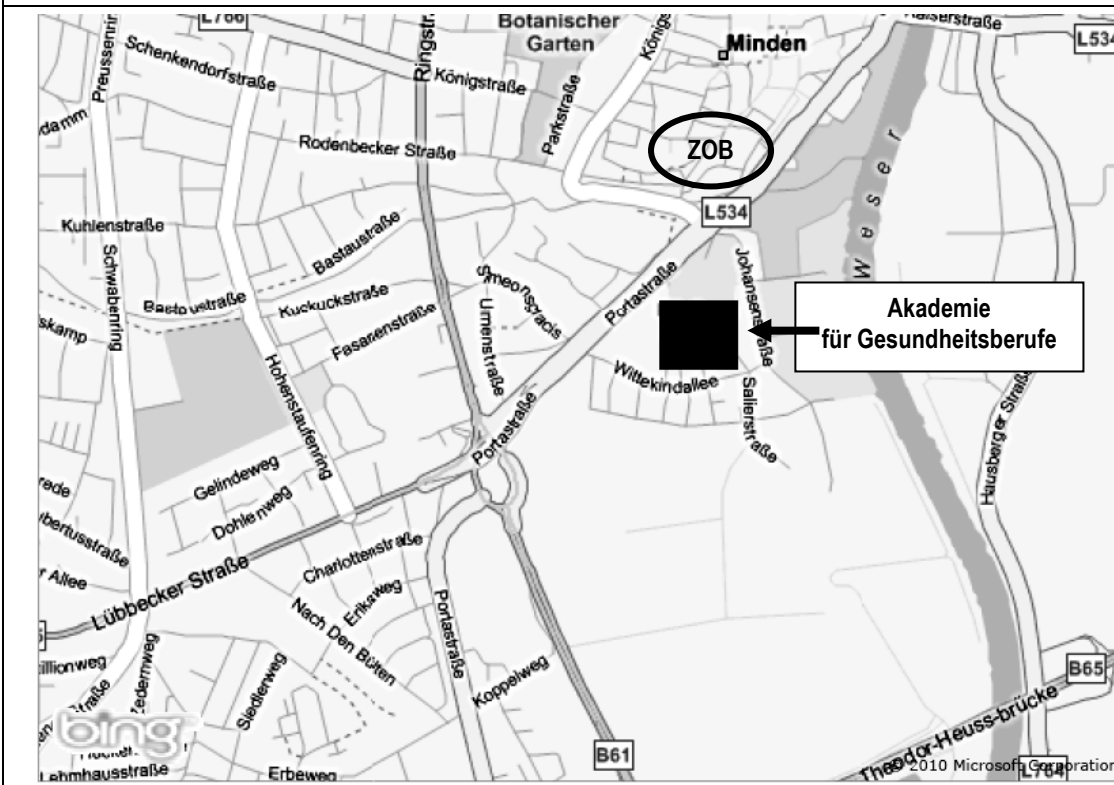

Anfahrtsbeschreibung

Sie erreichen uns:

1. Mit dem Auto

Von der Autobahn (**A2**) kommend durch den Weserauentunnel über die **B61** in Richtung Minden fahren. Im Kreisell („Birne“) rechts in Richtung **Minden Zentrum** halten und über die (**B 65**) **Portastraße** bis zur Höhe des Preußenmuseums/Simeonsplatzes (auf der linken Straßenseite gelegen) fahren. An der dort befindlichen Ampel bitte **rechts** in die **Johansenstraße** einbiegen und auf den Parkplatz direkt vor dem Akademiegebäude parken.
(Sollten keine freien Parkflächen zur Verfügung stehen, so kann evtl. auf dem Simeonsplatz geparkt werden)

2. Mit dem Bus

Der Zentrale Omnibusbahnhof (**ZOB**) befindet sich in unmittelbarer Nähe des Akademiegebäudes. Bitte gehen Sie vom ZOB aus über die **Lindenstraße** in Richtung **Klausenwall/Portastraße**. Auf der gegenüberliegenden Seite der Kreuzung befindet sich das Akademiegebäude, welches Sie durch Überqueren der Ampeln bequem erreichen.

Stadtplan-Skizze: Weg zur Akademie für Gesundheitsberufe

Weitere
Anreiseinformationen
erhalten Sie unter:
www.salem-koeslin.de